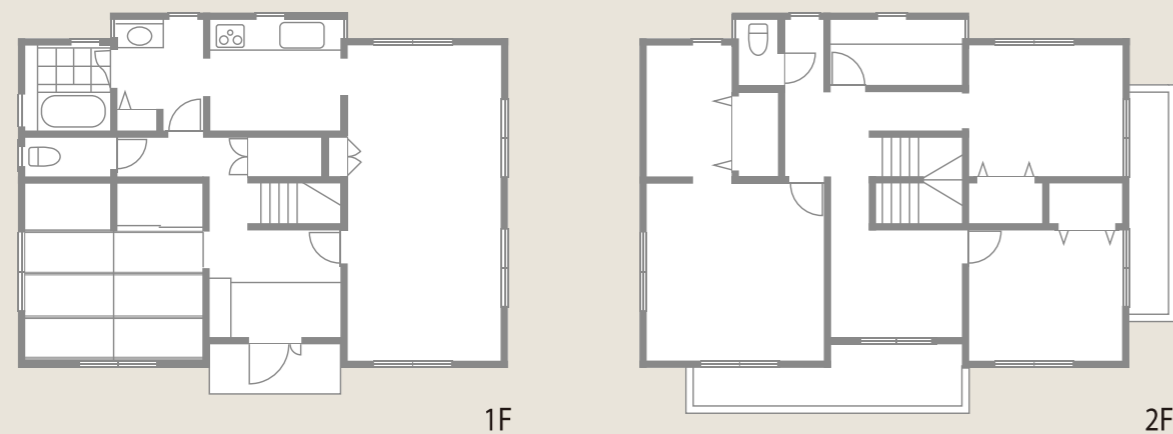

SYMPHONY シンフォニー

素材の質感や機能的な暮らしを愉しむ
シンプルデザイン

1. 整列された見出しの梁が、実際以上の室内空間の広がりを感じさせ、住む人に安らぎと開放感を与えてくれます。
2. 開放感のあるダイニングスペースは心地よい時間を演出します。
3. キッチンから浴室まで一直線で無駄のない機能的な動線計画で、効率的な家事を可能にします。

DATA

1F面積：74.75㎡ 2F面積：74.75㎡ 延床面積：149.50㎡(45.22坪)